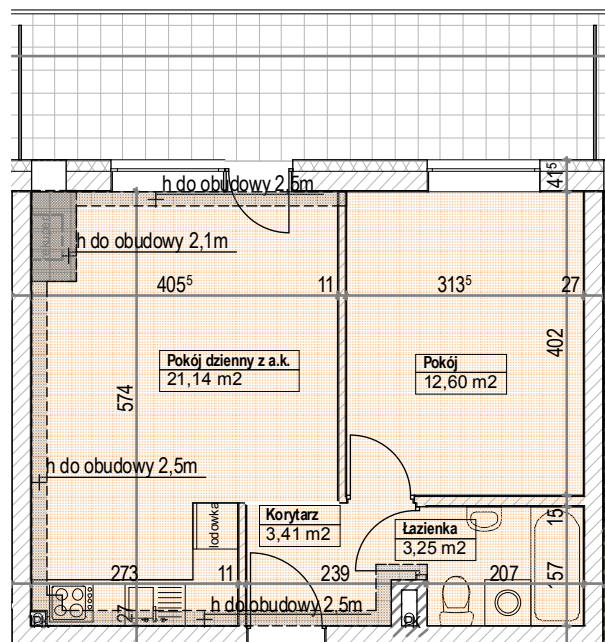

LOKALIZACJA MIESZKANIA

RZUT MIESZKANIA

Mieszkanie 23,27 2-pok. z a.k.
 Pow. użytkowa lokalu 41,62 m²
 Pow. pomieszczeń netto 40,41 m²

PK

1. Numeracja mieszkań jest jedynie numeracją katalogową.
2. Wymiary i powierzchnie lokalu mogą ulec nieznacznym modyfikacjom w trakcie realizacji budowy.
3. Powierzchnia liczona wg PN-ISO 9836