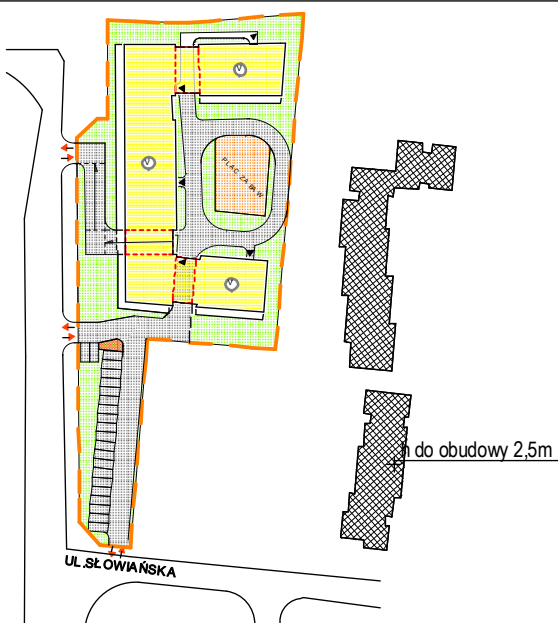

LOKALIZACJA MIESZKANIA

RZUT MIESZKANIA

Mieszkanie 23,27 2-pok. z a.k.
 Pow. użytkowa lokalu 41,62 m²
 Pow. pomieszczeń netto 40,41 m²

PK

1. Numeracja mieszkań jest jedynie numeracją katalogową.
2. Wymiary i powierzchnie lokalu mogą ulec nieznacznym modyfikacjom w trakcie realizacji budowy.
3. Powierzchnia liczona wg PN-ISO 9836